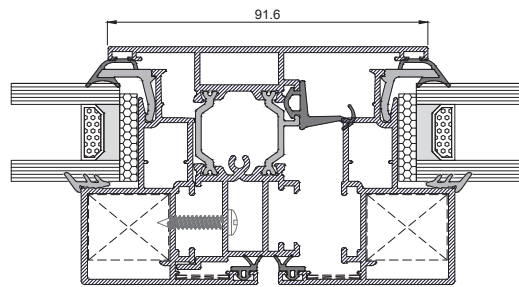

Ficha Descriptiva

Geometría serie

Marco	60 mm
Hoja	61,5 mm
Espesor	1,5 mm
Poliamida marco	24 mm

Acristalamiento

Vidrios espesor máx. hojas	28 mm
Vidrios espesor min. hojas	23 mm
Vidrios espesor máx. marco	30 mm
Vidrios espesor min. marco	25 mm

Dimensiones máximas

Ancho	1400 mm
Alto	2400 mm

Consultar pesos y dimensiones máximas según tipología.

Peso máximo/hoja

Herraje visto	80 Kg/hoja 130 Kg/hoja
Herraje oculto	150 Kg/ hoja 180 Kg/hoja

Posibilidad de apertura