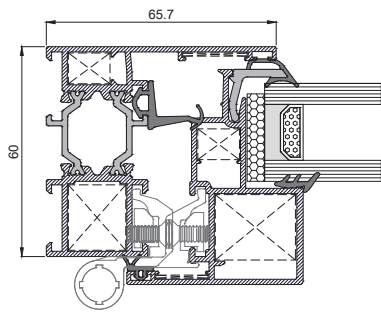

Ficha Descriptiva

Geometría serie

Marco	60 mm
Hoja	61,5 mm
Espesor	1,5 mm
Poliamida marco	24 mm

Acristalamiento

Vidrios espesor máx. hojas	28 mm
Vidrios espesor min. hojas	23 mm
Vidrios espesor máx. marco	30 mm
Vidrios espesor min. marco	25 mm

Dimensiones máximas

Ancho	1400 mm
Alto	2400 mm

Consultar pesos y dimensiones máximas según tipología.

Peso máximo/hoja

Herraje visto	80 Kg/hoja 130 Kg/hoja
Herraje oculto	150 Kg/ hoja 180 Kg/hoja

Posibilidad de apertura