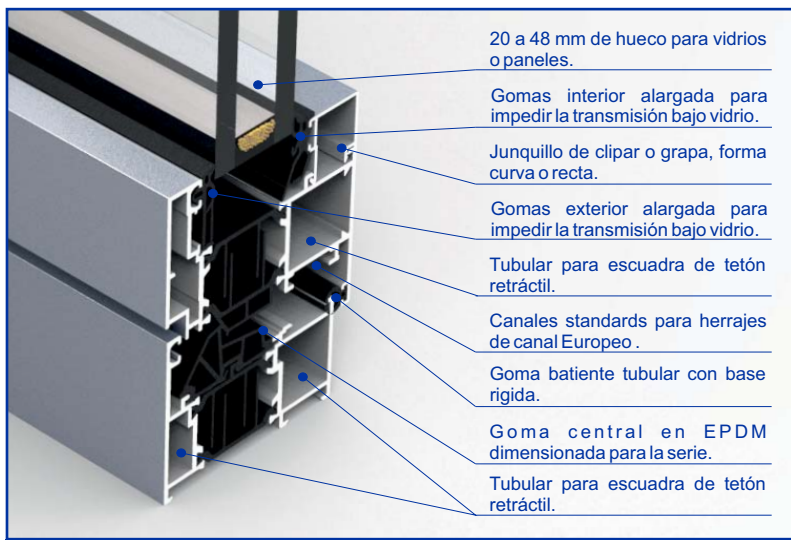

Abatible de RPT de 70 mm de marco, de gama alta. Proporciona un muy buen comportamiento térmico y a la estanqueidad, así como estructural para ventanas de dimensiones estándares y estructuras grandes. Muy polivalente con todos los tipos de abertura, podemos cubrir cualquier hueco. La serie es de lo más completa, pudiendo adaptarse a todo tipo de herrajes de Canal Europeo. Buenas prestaciones con poliamida enrasada con barrera intersticial, y barrera de goma entre caras exteriores e interiores en la zona del vidrio.

## Geometría serie

Marco 70 mm  
 Hoja 78,1 mm  
 Espesor 1,5 mm  
 Poliamida marco y hoja: 34 mm  
 Marco con solape  
 Hojas apertura exterior

Condensación+alargadera  
 Unión de marcos  
 Zócalos  
 Escuadras: tetón retráctil o vértice y alineamiento

## Dimensiones máximas

Ancho = 1800 mm  
 Alto = 2000 mm

## Diseños posibles

combinación de ventana y fijos  
 apertura interior  
 1 o 2 hojas practicables  
 1 hoja abatible superior  
 oscilobatiente de 1 o 2 hojas  
 osciloparalela y corrugable  
 apertura exterior  
 1 o 2 hojas practicables  
 1 hoja proyectante