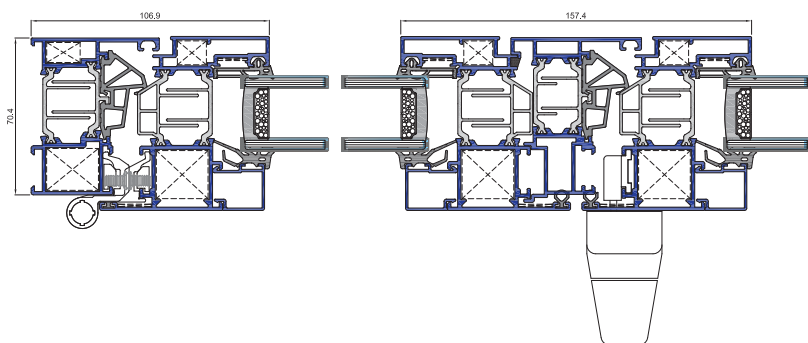

Abatible de RPT de 70 mm de marco, de gama alta. Proporciona un muy buen comportamiento térmico y a la estanqueidad, así como estructural para ventanas de dimensiones estándares y estructuras grandes. Muy polivalente con todos los tipos de abertura, podemos cubrir cualquier hueco. La serie es de lo más completa, pudiendo adaptarse a todo tipo de herrajes de Canal Europeo. Buenas prestaciones con poliamida enrasada con barrera intersticial, y barrera de goma entre caras exteriores e interiores en la zona del vidrio.

## Geometría serie

Marco 70 mm  
 Hoja 78,1 mm  
 Espesor 1,5 mm  
 Poliamida marco y hoja: 34 mm  
 Marco con solape  
 Hojas apertura exterior

Condensación+alargadera  
 Unión de marcos  
 Zócalos  
 Escuadras: tetón retráctil o vértice y alineamiento

## Acristalamiento

Vidrios o paneles máximo: 48 mm  
 Monolítico, doble o triple vidrio.

## Dimensiones máximas

Ancho = 1800 mm  
 Alto = 2000 mm